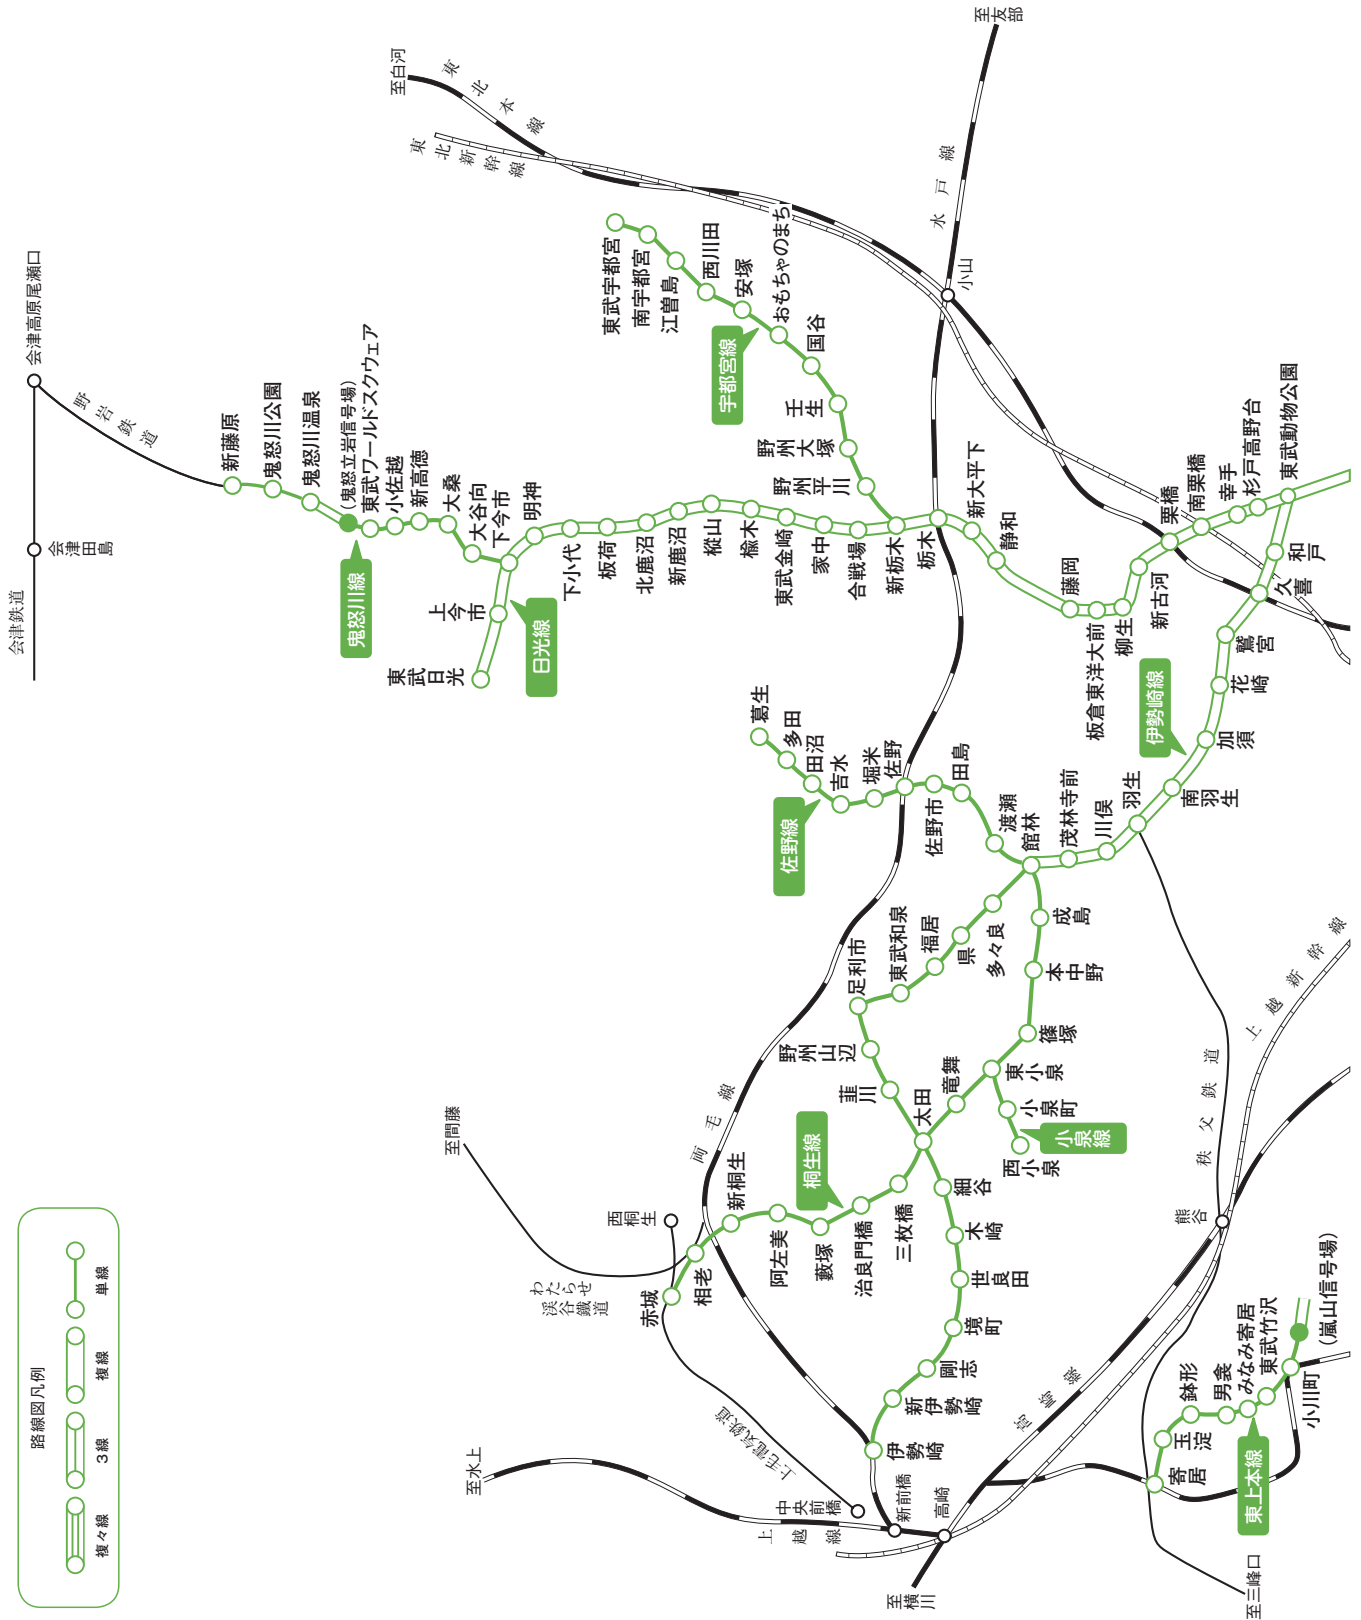

# 東武鉄道株式会社

乗降客数上位5駅(2023年3月31日現在)／①池袋:388,238 ②北千住:382,081 ③和光市:152,949 ④朝霞台:143,856 ⑤柏:135,064 (人/日)