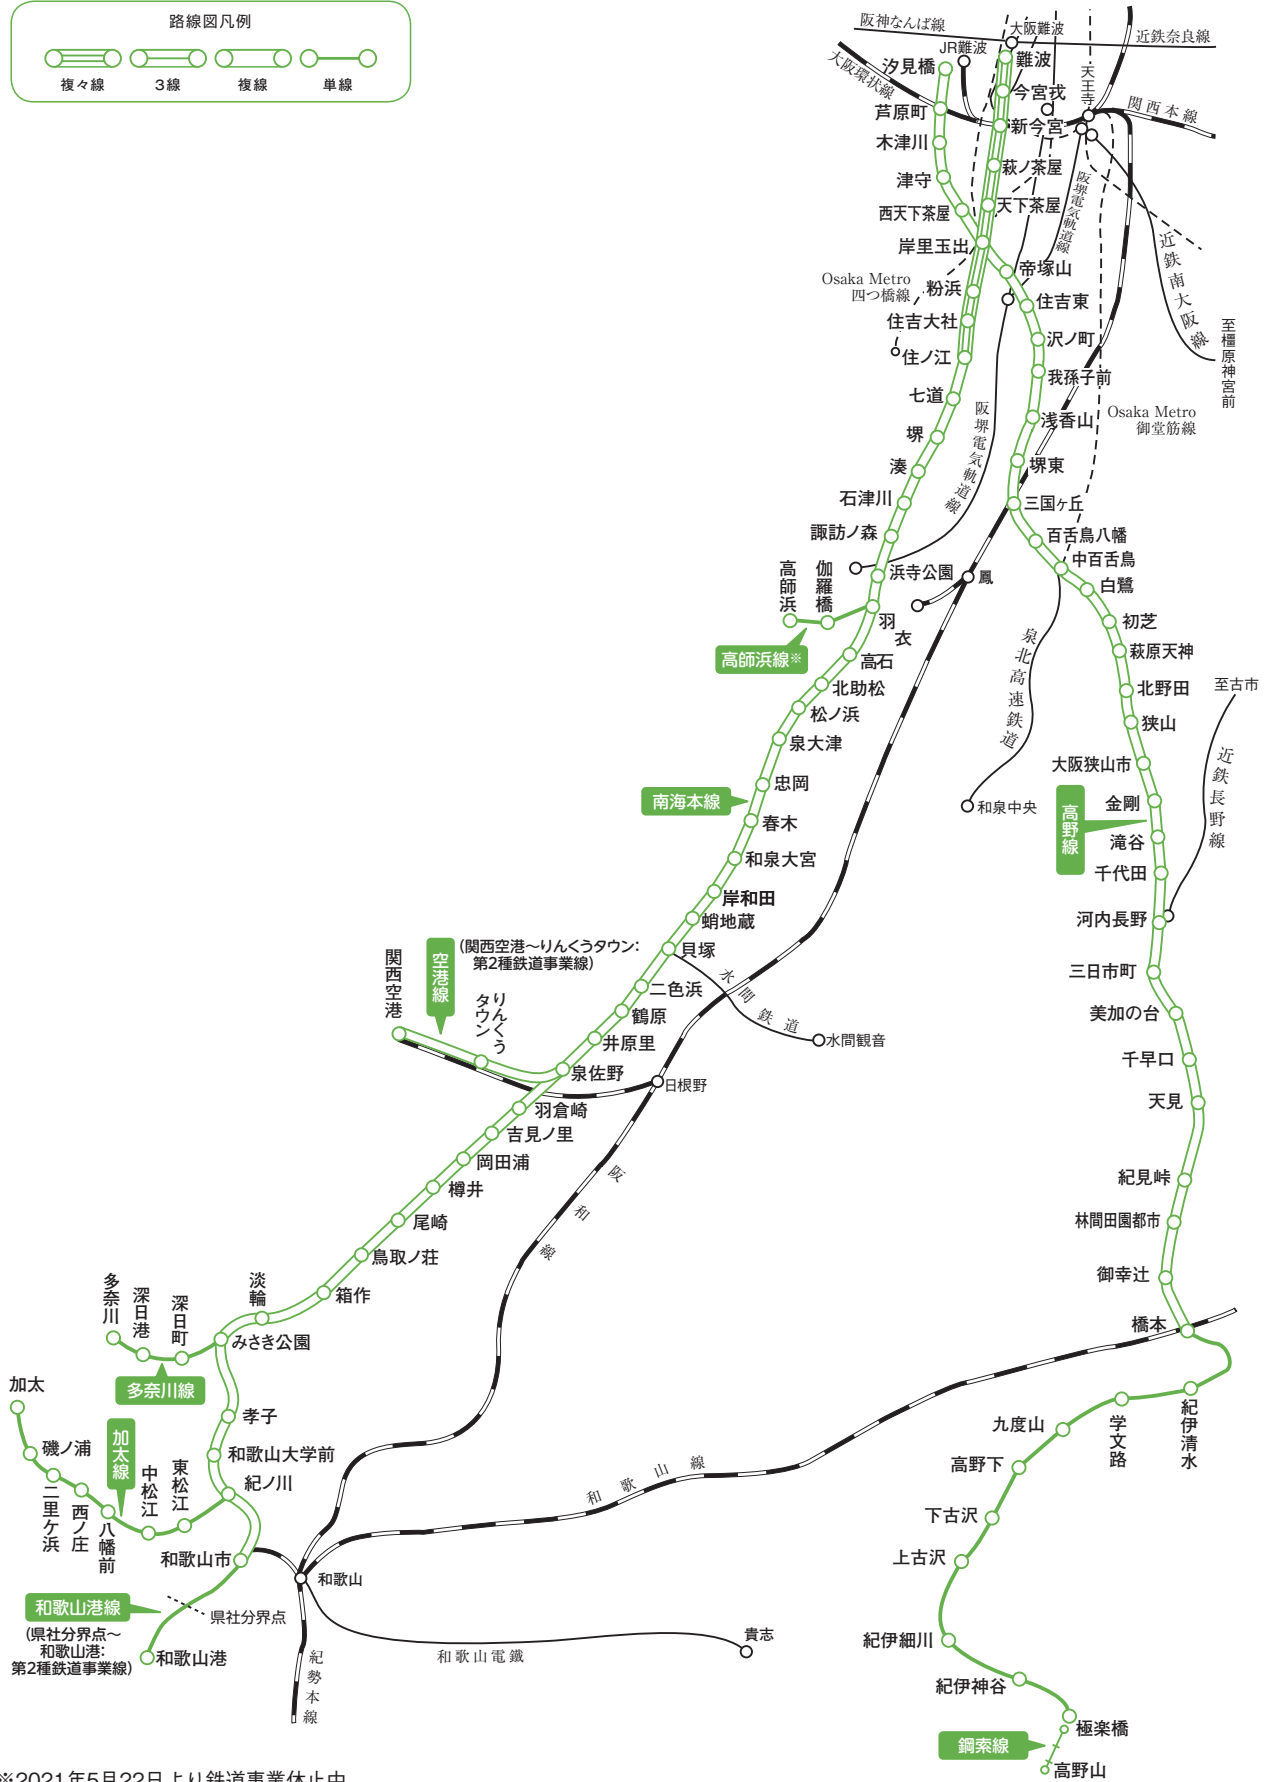

南海電気鉄道株式会社

※2021年5月22日より鉄道事業休止中

乗降客数上位5駅(2022年度1日平均)／①難波:197,258 ②新今宮:85,999 ③天下茶屋:67,025 ④堺東:53,412 ⑤三国ヶ丘:35,808 (人/日)