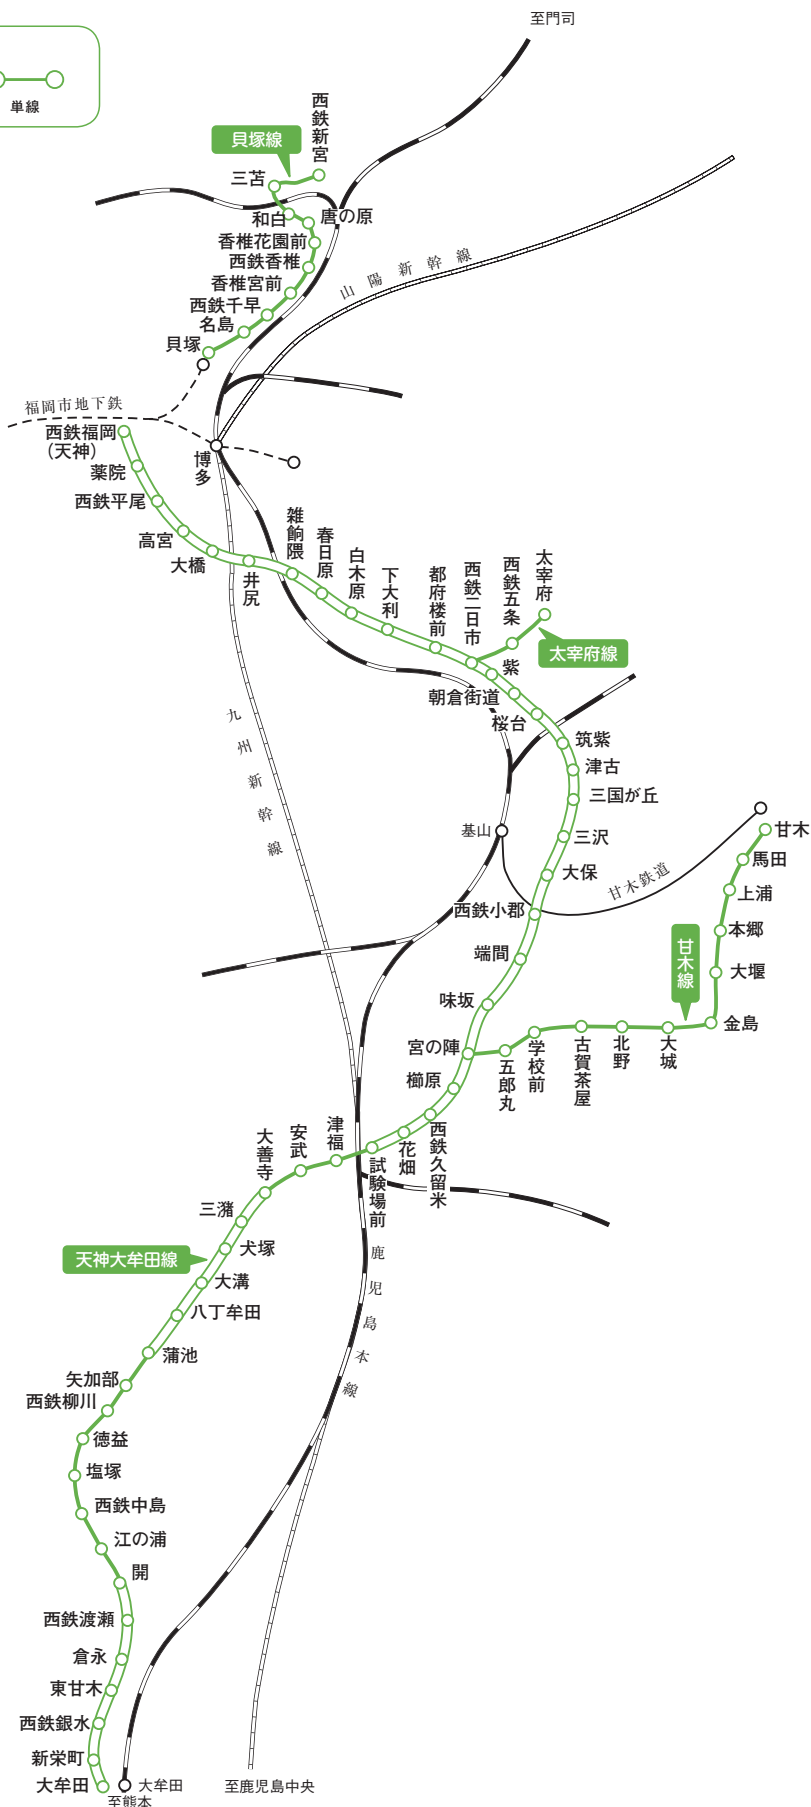

西日本鉄道株式会社

乗降客数上位5駅(2022年度平均)／①西鉄福岡(天神):109,641 ②大橋:37,294 ③薬院:35,012 ④西鉄久留米:28,355 ⑤井尻:20,625 (人/日)